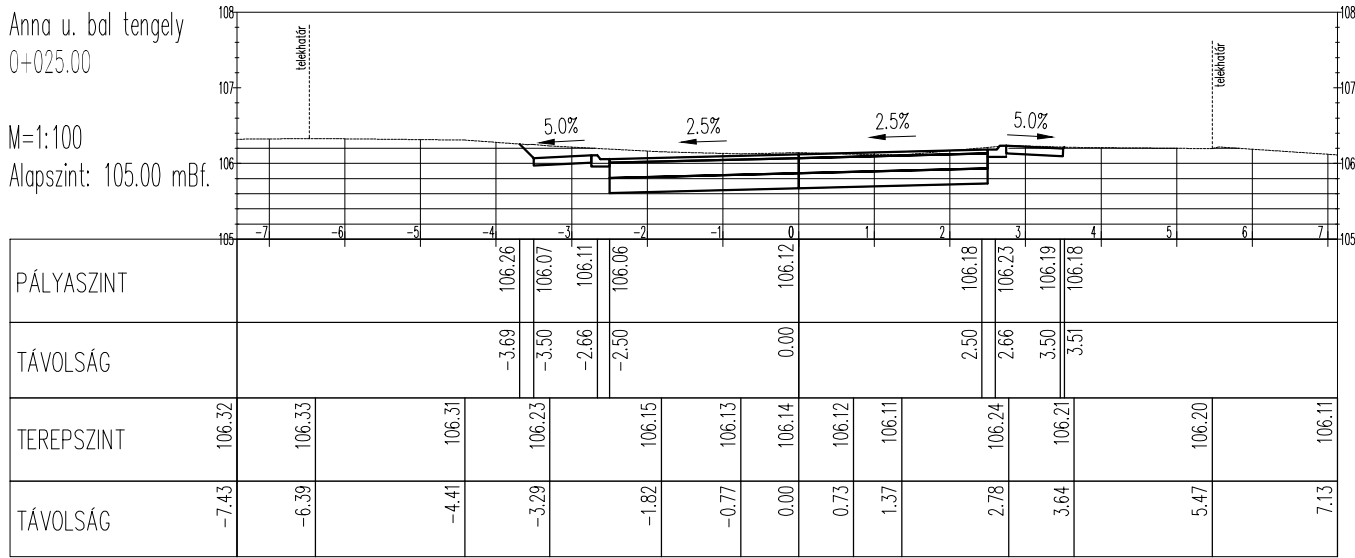

Anna u. bal tengely
0+025.00

M=1:100

Alapszint: 105.00 mBf.

Anna u. jobb tengely
0+075.00

M=1:100

Alapszint: 104.00 mBf.